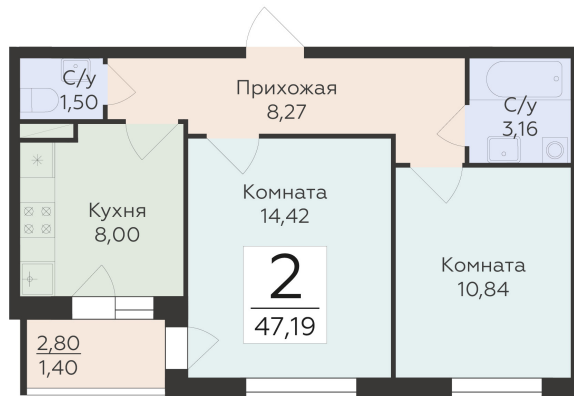

<https://rzv.ru/choice-flat/flat-6892450/>

г. Воронеж, Воронеж, ул. 45-й Стрелковой
Дивизии, 259/27

№ квартиры: 1 036

Этаж: 14

Площадь: 47.19 кв. м.

Стоимость м2: 126 400

Стоимость: 5 964 816

Действительно на: 28.04.2026

Расположение на этаже

Расположение на генплане