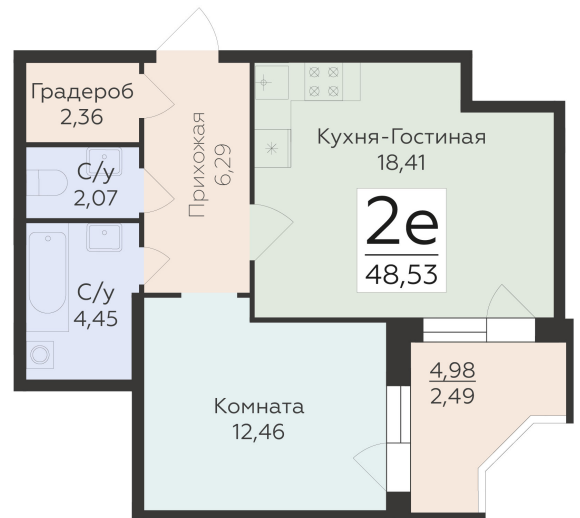

<https://rvz.ru/choice-flat/flat-6892451/>

г. Воронеж, г. Воронеж, ул. 45 стрелковой дивизии, зу259/27

№ квартиры: 1 004

Этаж: 11

Площадь: 48.53 кв. м.

**Стоимость м2: 114 700**

**Стоимость: 5 566 391**

Действительно на: 23.02.2025

## Расположение на этаже

## Расположение на генплане

Жилой комплекс Домино  
ул. 45 Стрелковой дивизии, 259/27

позиция 4 / секция 1  
11-й ЭТАЖИ

ДОМИНО  
ЖИЛОЙ КОМПЛЕКС

Квартиры

↑ ул. Краснодонская ↑