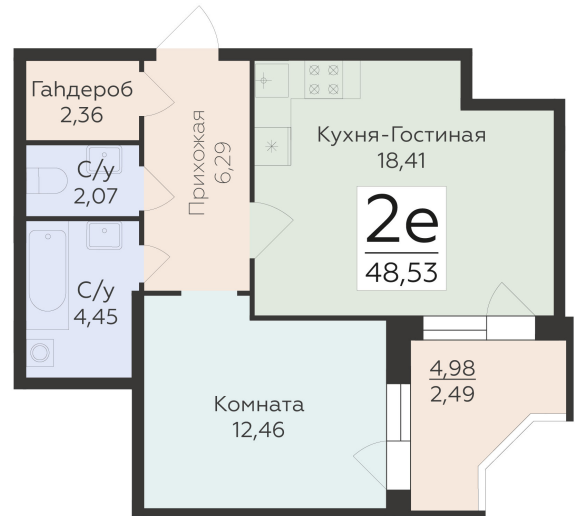

<https://rzv.ru/choice-flat/flat-6892452/>

г. Воронеж, Воронеж, ул. 45-й Стрелковой
Дивизии, 259/27

№ квартиры: 1 026

Этаж: 13

Площадь: 48.53 кв. м.

Стоимость м2: 129 100

Стоимость: 6 265 223

Действительно на: 25.06.2026

Расположение на этаже

Расположение на генплане