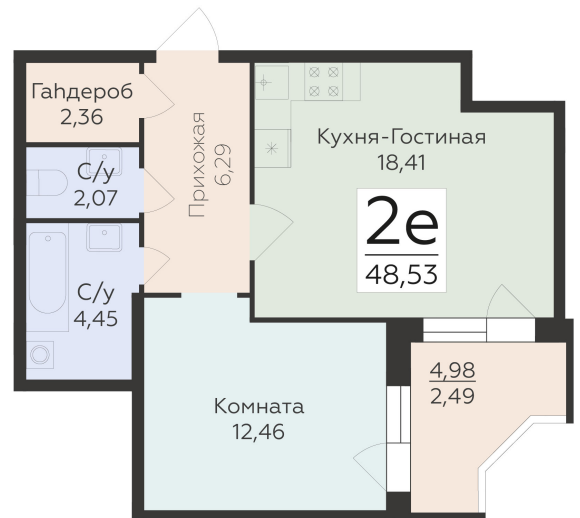

<https://rzv.ru/choice-flat/flat-6892452/>

г. Воронеж, Воронеж, ул. 45-й Стрелковой
Дивизии, 259/27

№ квартиры: 1 026

Этаж: 13

Площадь: 48.53 кв. м.

Стоимость м2: 124 100

Стоимость: 6 022 573

Действительно на: 28.04.2026

Расположение на этаже

Расположение на генплане