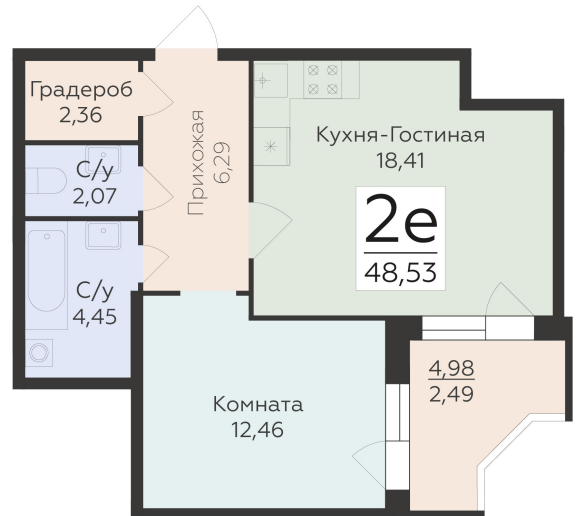

<https://rzv.ru/choice-flat/flat-6892452/>

г. Воронеж, г. Воронеж, ул. 45 стрелковой дивизии, зу259/27

№ квартиры: 1 026

Этаж: 13

Площадь: 48.53 кв. м.

Стоимость м2: 114 700

Стоимость: 5 566 391