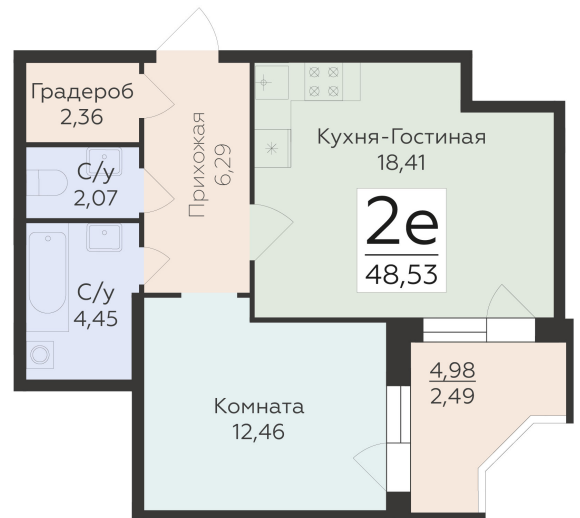

<https://rzv.ru/choice-flat/flat-6892453/>

г. Воронеж, г. Воронеж, ул. 45 стрелковой дивизии, зу259/27

№ квартиры: 1 037

Этаж: 14

Площадь: 48.53 кв. м.

**Стоимость м2: 114 700**

**Стоимость: 5 566 391**

Действительно на: 23.02.2025

## Расположение на этаже

## Расположение на генплане

Жилой комплекс Домино  
ул. 45 Стрелковой дивизии, 259/27

позиция 4 / секция 1  
11-й ЭТАЖИ

ДОМИНО  
ЖИЛОЙ КОМПЛЕКС

Квартиры

↑ ул. Краснодонская ↑