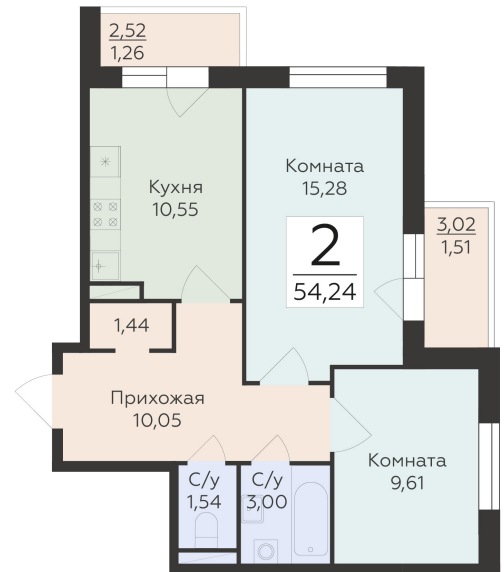

<https://rzv.ru/choice-flat/flat-6892455/>

г. Воронеж, г. Воронеж, ул. 45 стрелковой дивизии, зу259/27

№ квартиры: 1 034

Этаж: 14

Площадь: 54.24 кв. м.

**Стоимость м2: 112 900**

**Стоимость: 6 123 696**

Действительно на: 23.02.2025

## Расположение на этаже

Жилой комплекс Домино  
ул. 45 Стрелковой дивизии, 259/27

позиция 4 / секция 1

11-й ЭТАЖИ

ДОМИНО

ЖИЛОЙ КОМПЛЕКС

Квартиры

ул. 45 Стрелковой дивизии

## Расположение на генплане