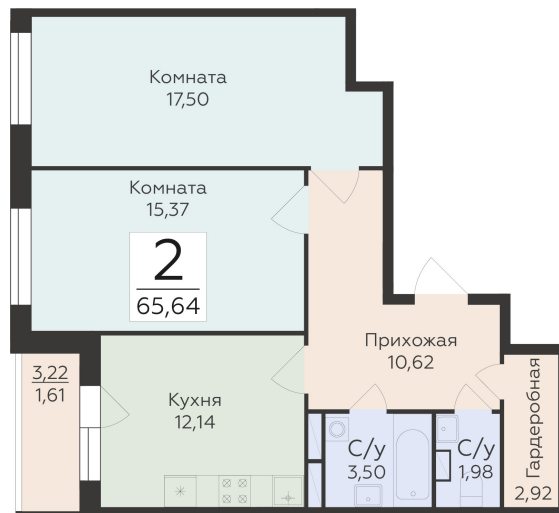

<https://rzv.ru/choice-flat/flat-6892456/>

г. Воронеж, Воронеж, ул. 45-й Стрелковой  
Дивизии, 259/27

№ квартиры: 1 006

Этаж: 11

Площадь: 65.64 кв. м.

**Стоимость м2: 125 200**

**Стоимость: 8 218 128**

Действительно на: 08.07.2026

## Расположение на этаже

## Расположение на генплане