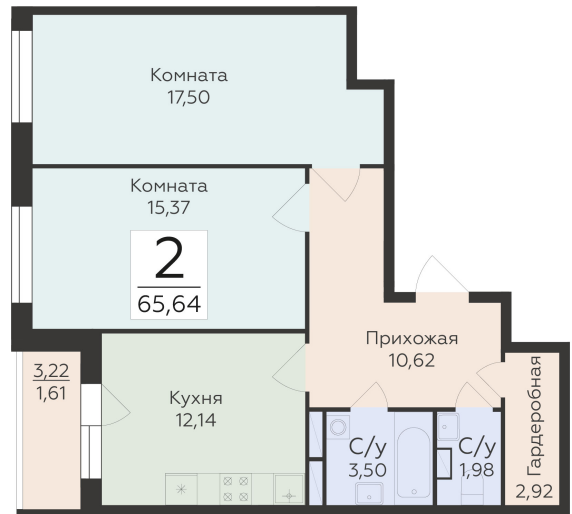

<https://rzv.ru/choice-flat/flat-6892457/>

г. Воронеж, г. Воронеж, ул. 45 стрелковой дивизии, зу259/27

№ квартиры: 1 028

Этаж: 13

Площадь: 65.64 кв. м.

Стоимость м2: 111 700

Стоимость: 7 331 988

Действительно на: 25.04.2025

Расположение на этаже

Расположение на генплане