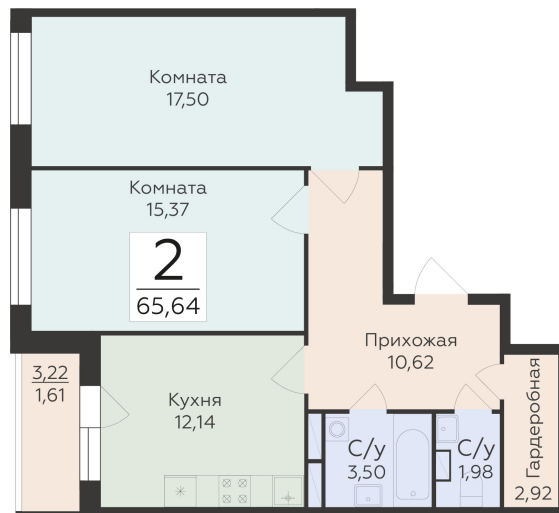

<https://rzv.ru/choice-flat/flat-6892457/>

г. Воронеж, Воронеж, ул. 45-й Стрелковой  
Дивизии, 259/27

№ квартиры: 1 028

Этаж: 13

Площадь: 65.64 кв. м.

**Стоимость м2: 125 200**

**Стоимость: 8 218 128**

Действительно на: 08.07.2026

## Расположение на этаже

## Расположение на генплане