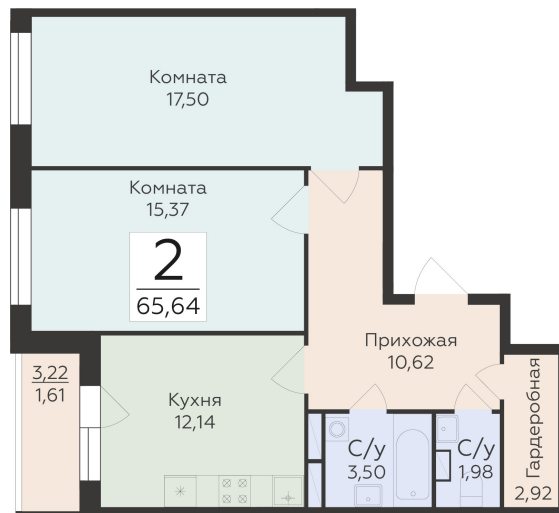

<https://rzv.ru/choice-flat/flat-6892458/>

г. Воронеж, Воронеж, ул. 45-й Стрелковой
Дивизии, 259/27

№ квартиры: 1 039

Этаж: 14

Площадь: 65.64 кв. м.

Стоимость м2: 120 200

Стоимость: 7 889 928

Действительно на: 29.04.2026

Расположение на этаже

Расположение на генплане