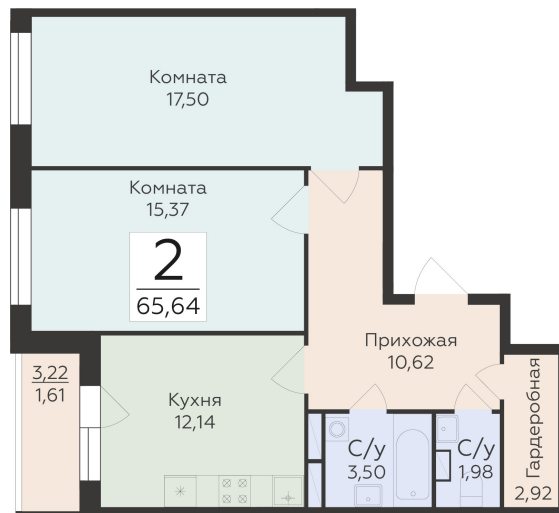

<https://rzv.ru/choice-flat/flat-6892458/>

г. Воронеж, Воронеж, ул. 45-й Стрелковой  
Дивизии, 259/27

№ квартиры: 1 039

Этаж: 14

Площадь: 65.64 кв. м.

**Стоимость м2: 125 200**

**Стоимость: 8 218 128**

Действительно на: 08.07.2026

## Расположение на этаже

## Расположение на генплане