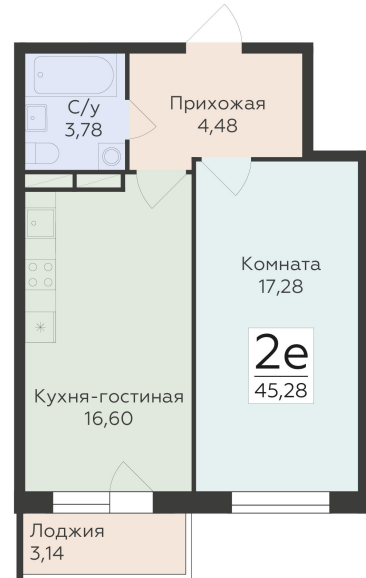

<https://rzv.ru/choice-flat/flat-6892459/>

г. Воронеж, Воронеж, ул. 45-й Стрелковой  
Дивизии, 259/27

№ квартиры: 1 092

Этаж: 2

Площадь: 45.28 кв. м.

**Стоимость м2: 131 400**

**Стоимость: 5 949 792**

Действительно на: 08.07.2026

## Расположение на этаже

## Расположение на генплане