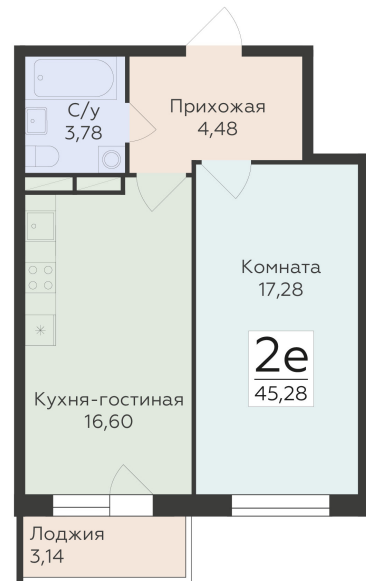

<https://rzv.ru/choice-flat/flat-6892459/>

г. Воронеж, Воронеж, ул. 45-й Стрелковой  
Дивизии, 259/27

№ квартиры: 1 092

Этаж: 2

Площадь: 45.28 кв. м.

**Стоимость м2: 126 400**

**Стоимость: 5 723 392**

Действительно на: 28.04.2026

## Расположение на этаже

## Расположение на генплане