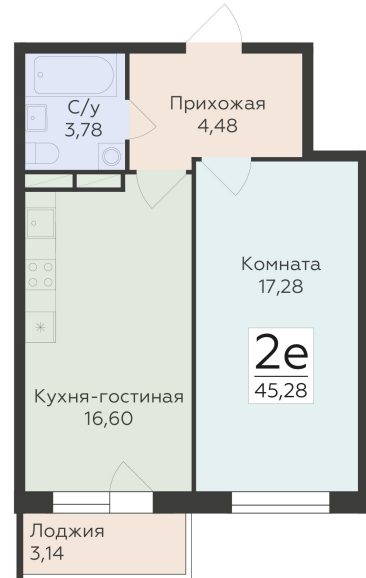

<https://rzv.ru/choice-flat/flat-6892459/>

г. Воронеж, г. Воронеж, ул. 45 стрелковой дивизии, зу259/27

№ квартиры: 1 092

Этаж: 2

Площадь: 45.28 кв. м.

Стоимость м2: 116 600

Стоимость: 5 279 648

Действительно на: 03.04.2025

Расположение на этаже

Расположение на генплане