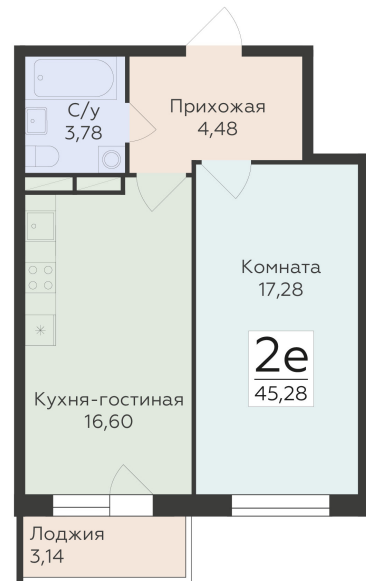

<https://rzv.ru/choice-flat/flat-6892460/>

г. Воронеж, Воронеж, ул. 45-й Стрелковой  
Дивизии, 259/27

№ квартиры: 1 102

Этаж: 3

Площадь: 45.28 кв. м.

**Стоимость м2: 131 400**

**Стоимость: 5 949 792**

Действительно на: 08.07.2026

## Расположение на этаже

## Расположение на генплане