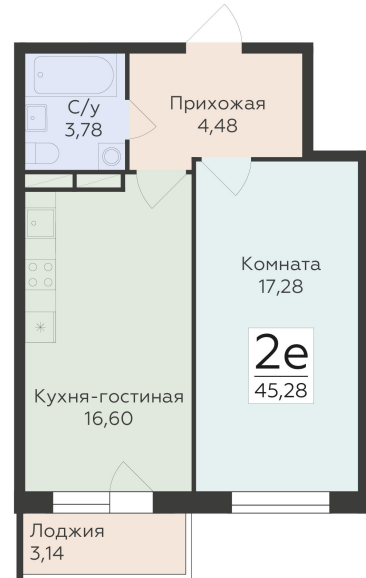

<https://rzv.ru/choice-flat/flat-6892460/>

г. Воронеж, Воронеж, ул. 45-й Стрелковой  
Дивизии, 259/27

№ квартиры: 1 102

Этаж: 3

Площадь: 45.28 кв. м.

**Стоимость м2: 126 400**

**Стоимость: 5 723 392**

Действительно на: 28.04.2026

## Расположение на этаже

## Расположение на генплане