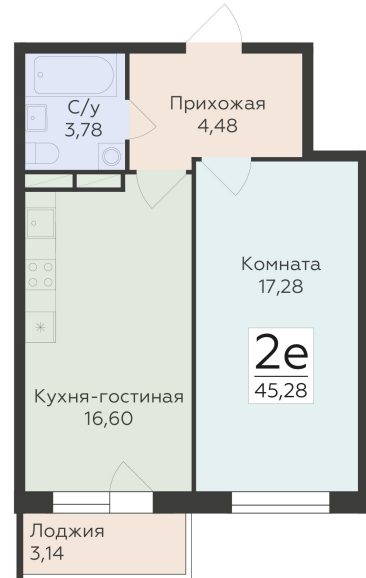

<https://rzv.ru/choice-flat/flat-6892462/>

г. Воронеж, г. Воронеж, ул. 45 стрелковой дивизии, зу259/27

№ квартиры: 1 142

Этаж: 7

Площадь: 45.28 кв. м.

**Стоимость м2: 116 600**

**Стоимость: 5 279 648**

Действительно на: 03.04.2025

## Расположение на этаже

## Расположение на генплане