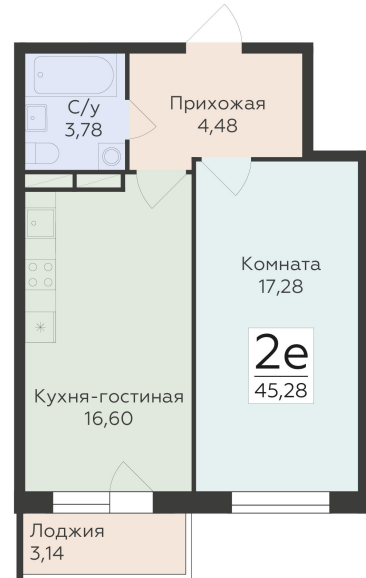

<https://rzv.ru/choice-flat/flat-6892462/>

г. Воронеж, Воронеж, ул. 45-й Стрелковой
Дивизии, 259/27

№ квартиры: 1 142

Этаж: 7

Площадь: 45.28 кв. м.

Стоимость м2: 126 400

Стоимость: 5 723 392

Действительно на: 28.04.2026

Расположение на этаже

Расположение на генплане