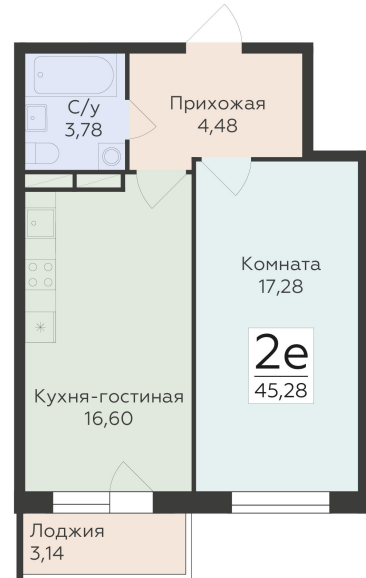

<https://rzv.ru/choice-flat/flat-6892463/>

г. Воронеж, Воронеж, ул. 45-й Стрелковой
Дивизии, 259/27

№ квартиры: 1 162

Этаж: 9

Площадь: 45.28 кв. м.

Стоимость м2: 126 400

Стоимость: 5 723 392

Действительно на: 28.04.2026

Расположение на этаже

Расположение на генплане