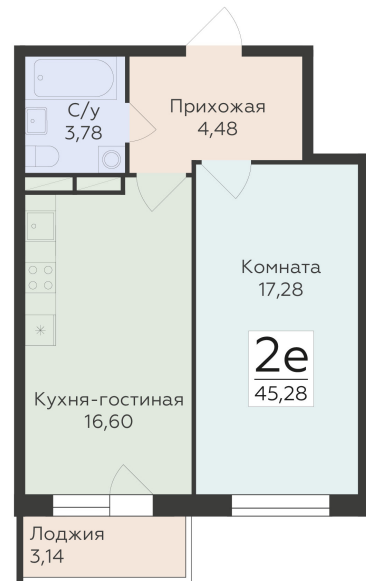

<https://rzv.ru/choice-flat/flat-6892463/>

г. Воронеж, Воронеж, ул. 45-й Стрелковой  
Дивизии, 259/27

№ квартиры: 1 162

Этаж: 9

Площадь: 45.28 кв. м.

**Стоимость м2: 131 400**

**Стоимость: 5 949 792**

Действительно на: 08.07.2026

## Расположение на этаже

## Расположение на генплане