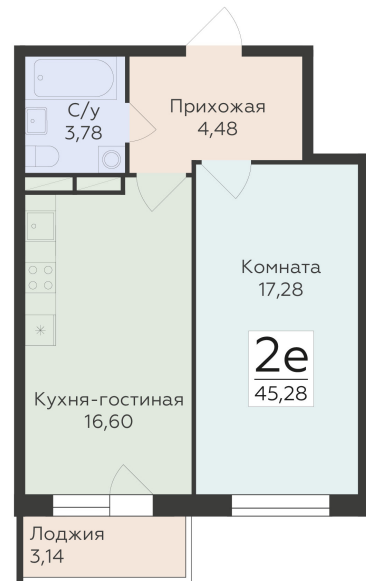

<https://rzv.ru/choice-flat/flat-6892463/>

г. Воронеж, г. Воронеж, ул. 45 стрелковой дивизии, зу259/27

№ квартиры: 1 162

Этаж: 9

Площадь: 45.28 кв. м.

**Стоимость м2: 116 600**

**Стоимость: 5 279 648**

Действительно на: 03.04.2025

## Расположение на этаже

## Расположение на генплане