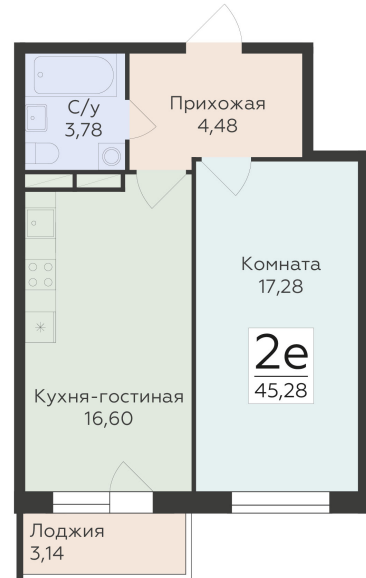

<https://rzv.ru/choice-flat/flat-6892465/>

г. Воронеж, Воронеж, ул. 45-й Стрелковой  
Дивизии, 259/27  
№ квартиры: 1 202  
Этаж: 13  
Площадь: 45.28 кв. м.

**Стоимость м2: 126 400**  
**Стоимость: 5 723 392**

## Расположение на этаже

## Расположение на генплане