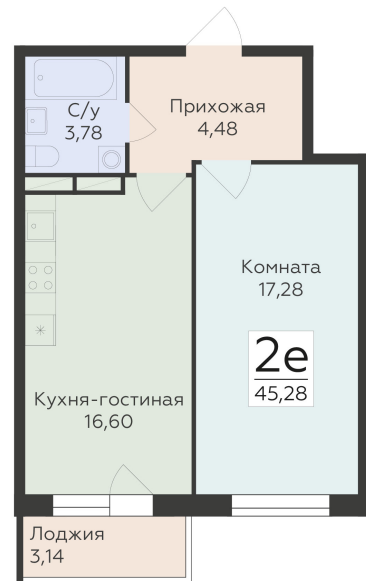

<https://rzv.ru/choice-flat/flat-6892465/>

г. Воронеж, г. Воронеж, ул. 45 стрелковой дивизии, зу259/27

№ квартиры: 1 202

Этаж: 13

Площадь: 45.28 кв. м.

**Стоимость м2: 116 600**

**Стоимость: 5 279 648**

Действительно на: 03.04.2025

## Расположение на этаже

## Расположение на генплане