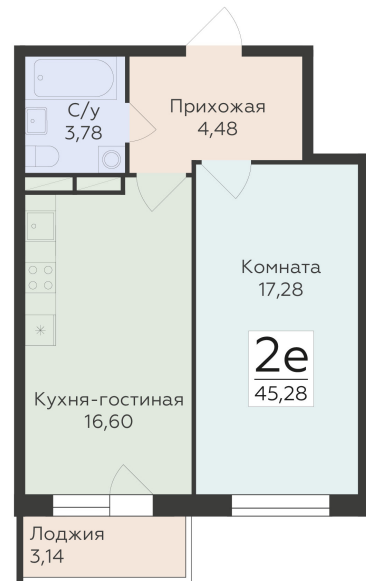

<https://rzv.ru/choice-flat/flat-6892465/>

г. Воронеж, Воронеж, ул. 45-й Стрелковой  
Дивизии, 259/27

№ квартиры: 1 202

Этаж: 13

Площадь: 45.28 кв. м.

**Стоимость м2: 131 400**

**Стоимость: 5 949 792**

Действительно на: 08.07.2026

## Расположение на этаже

## Расположение на генплане