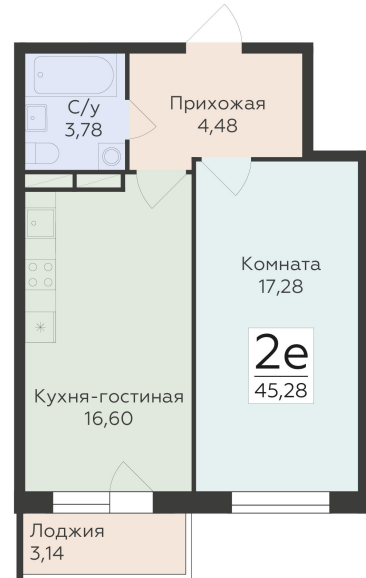

<https://rzv.ru/choice-flat/flat-6892466/>

г. Воронеж, Воронеж, ул. 45-й Стрелковой
Дивизии, 259/27

№ квартиры: 1 212

Этаж: 14

Площадь: 45.28 кв. м.

Стоимость м2: 131 400

Стоимость: 5 949 792

Действительно на: 08.07.2026

Расположение на этаже

Расположение на генплане