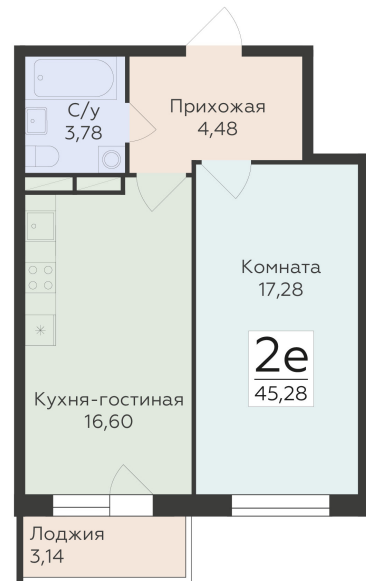

<https://rzv.ru/choice-flat/flat-6892466/>

г. Воронеж, г. Воронеж, ул. 45 стрелковой дивизии, зу259/27

№ квартиры: 1 212

Этаж: 14

Площадь: 45.28 кв. м.

Стоимость м2: 116 600

Стоимость: 5 279 648

Действительно на: 03.04.2025

Расположение на этаже

Расположение на генплане