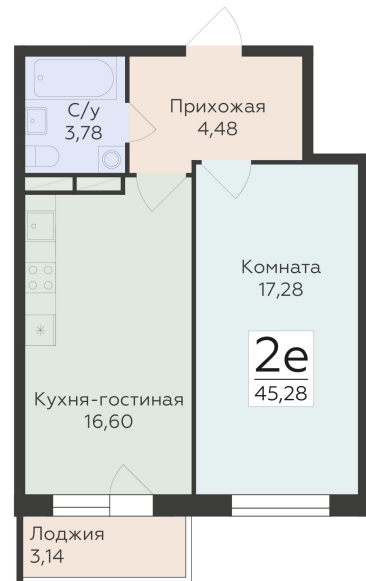

<https://rzv.ru/choice-flat/flat-6892466/>

г. Воронеж, Воронеж, ул. 45-й Стрелковой
Дивизии, 259/27
№ квартиры: 1 212
Этаж: 14
Площадь: 45.28 кв. м.

Стоимость м2: 126 400
Стоимость: 5 723 392

Действительно на: 28.04.2026

Расположение на этаже

Расположение на генплане