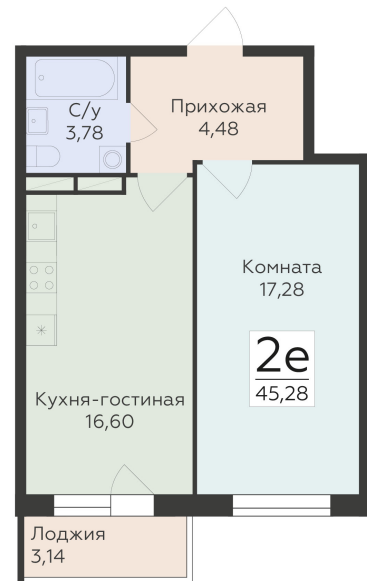

<https://rzv.ru/choice-flat/flat-6892467/>

г. Воронеж, Воронеж, ул. 45-й Стрелковой  
Дивизии, 259/27

№ квартиры: 1 112

Этаж: 4

Площадь: 45.28 кв. м.

**Стоимость м2: 126 400**

**Стоимость: 5 723 392**

Действительно на: 28.04.2026

## Расположение на этаже

## Расположение на генплане