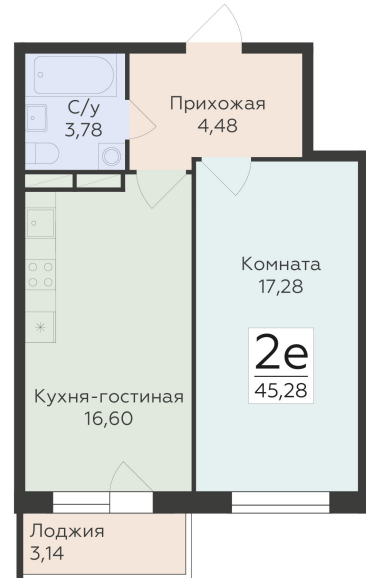

<https://rzv.ru/choice-flat/flat-6892467/>

г. Воронеж, г. Воронеж, ул. 45 стрелковой дивизии, зу259/27

№ квартиры: 1 112

Этаж: 4

Площадь: 45.28 кв. м.

**Стоимость м2: 116 600**

**Стоимость: 5 279 648**

Действительно на: 03.04.2025

## Расположение на этаже

## Расположение на генплане