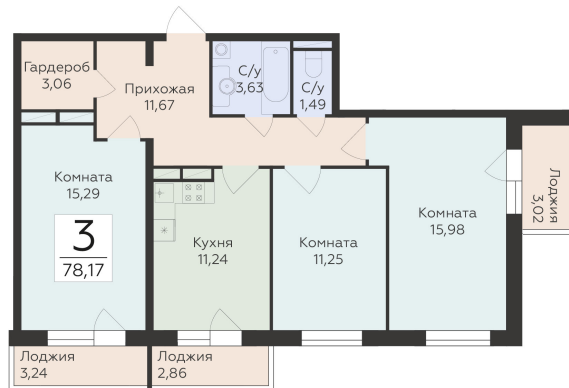

<https://rzv.ru/choice-flat/flat-6892482/>

г. Воронеж, г. Воронеж, ул. 45 стрелковой дивизии, зу259/27

№ квартиры: 1 024

Этаж: 13

Площадь: 78.17 кв. м.

Стоимость м2: 109 800

Стоимость: 8 583 066