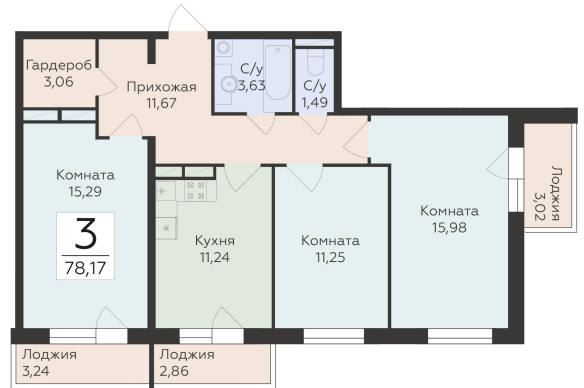

<https://rzv.ru/choice-flat/flat-6892483/>

г. Воронеж, г. Воронеж, ул. 45 стрелковой дивизии, зу259/27

№ квартиры: 1 035

Этаж: 14

Площадь: 78.17 кв. м.

Стоимость м2: 109 800

Стоимость: 8 583 066

Действительно на: 23.02.2025

Расположение на этаже

Расположение на генплане

Жилой комплекс Домино
ул. 45 Стрелковой дивизии, 259/27

позиция 4 / секция 1
11-й ЭТАЖИ

ДОМИНО
ЖИЛОЙ КОМПЛЕКС

Квартиры

↑ ул. Красnodонская ↑