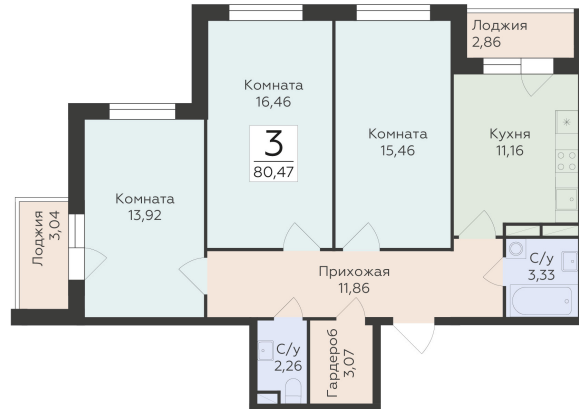

<https://rzv.ru/choice-flat/flat-6892484/>

г. Воронеж, г. Воронеж, ул. 45 стрелковой дивизии, зу259/27

№ квартиры: 1 105

Этаж: 3

Площадь: 80.47 кв. м.

**Стоимость м2: 110 500**

**Стоимость: 8 891 935**

Действительно на: 25.04.2025

## Расположение на этаже

## Расположение на генплане