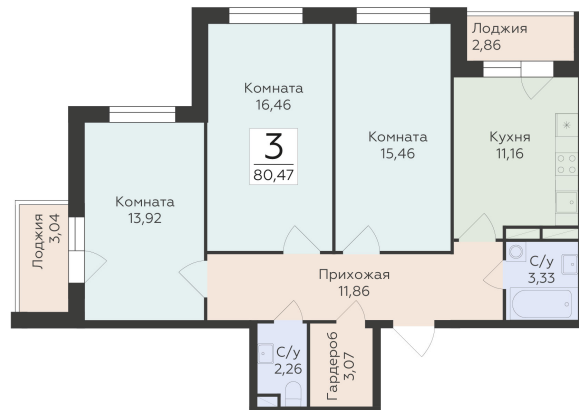

<https://rzv.ru/choice-flat/flat-6892484/>

г. Воронеж, г. Воронеж, ул. 45 стрелковой дивизии, зу259/27

№ квартиры: 1 105

Этаж: 3

Площадь: 80.47 кв. м.

**Стоимость м2: 109 800**

**Стоимость: 8 835 606**

Действительно на: 23.02.2025

## Расположение на этаже

## Расположение на генплане