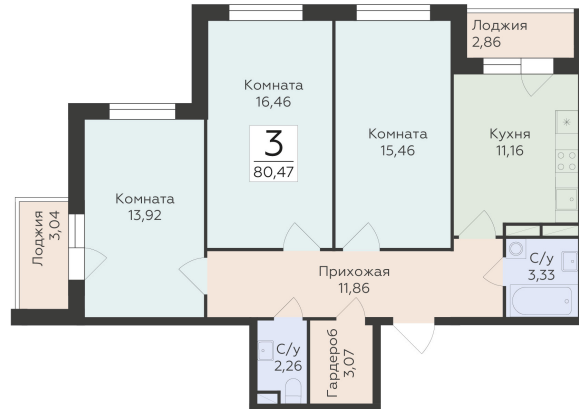

<https://rzv.ru/choice-flat/flat-6892485/>

г. Воронеж, г. Воронеж, ул. 45 стрелковой дивизии, зу259/27

№ квартиры: 1 125

Этаж: 5

Площадь: 80.47 кв. м.

**Стоимость м2: 109 800**

**Стоимость: 8 835 606**

Действительно на: 23.02.2025

## Расположение на этаже

## Расположение на генплане