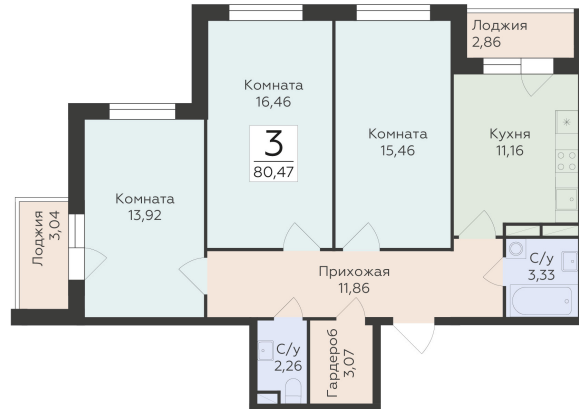

<https://rzv.ru/choice-flat/flat-6892485/>

г. Воронеж, г. Воронеж, ул. 45 стрелковой дивизии, зу259/27

№ квартиры: 1 125

Этаж: 5

Площадь: 80.47 кв. м.

Стоимость м2: 110 500

Стоимость: 8 891 935

Действительно на: 25.04.2025

Расположение на этаже

Расположение на генплане