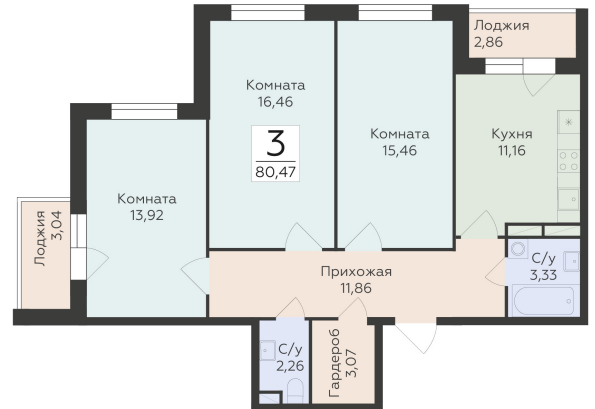

<https://rzv.ru/choice-flat/flat-6892486/>

г. Воронеж, г. Воронеж, ул. 45 стрелковой дивизии, зу259/27

№ квартиры: 1 145

Этаж: 7

Площадь: 80.47 кв. м.

**Стоимость м2: 109 800**

**Стоимость: 8 835 606**

Действительно на: 03.04.2025

## Расположение на этаже

## Расположение на генплане