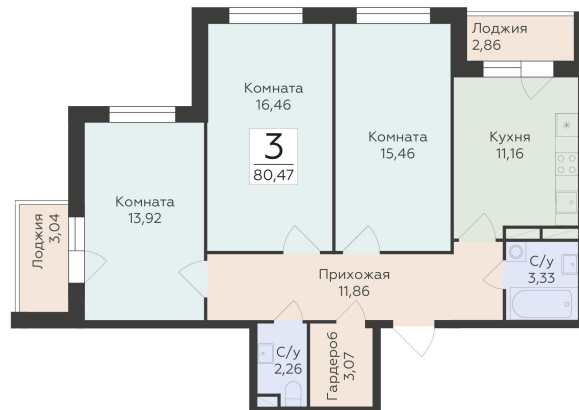

<https://rzv.ru/choice-flat/flat-6892487/>

г. Воронеж, Воронеж, ул. 45-й Стрелковой  
Дивизии, 259/27

№ квартиры: 1 165

Этаж: 9

Площадь: 80.47 кв. м.

**Стоимость м2: 119 000**

**Стоимость: 9 575 930**

Действительно на: 28.04.2026

## Расположение на этаже

## Расположение на генплане