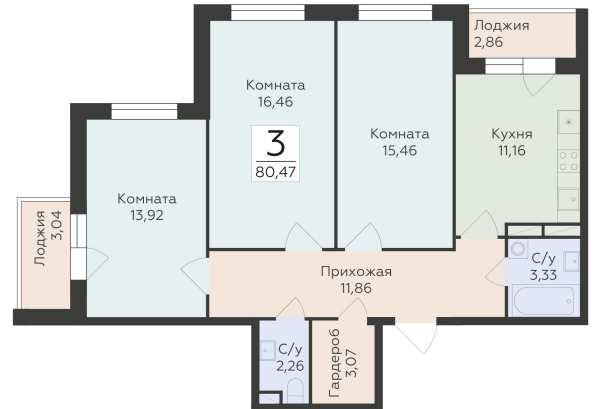

<https://rzv.ru/choice-flat/flat-6892487/>

г. Воронеж, г. Воронеж, ул. 45 стрелковой дивизии, зу259/27

№ квартиры: 1 165

Этаж: 9

Площадь: 80.47 кв. м.

Стоимость м2: 110 500

Стоимость: 8 891 935

Действительно на: 25.04.2025

Расположение на этаже

Расположение на генплане