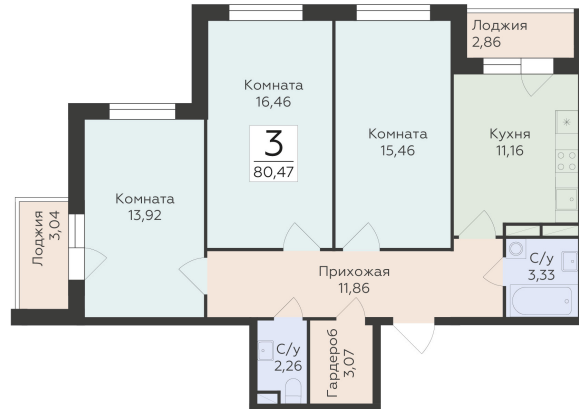

<https://rzv.ru/choice-flat/flat-6892488/>

г. Воронеж, г. Воронеж, ул. 45 стрелковой дивизии, зу259/27

№ квартиры: 1 185

Этаж: 11

Площадь: 80.47 кв. м.

**Стоимость м2: 109 800**

**Стоимость: 8 835 606**

Действительно на: 23.02.2025

## Расположение на этаже

## Расположение на генплане