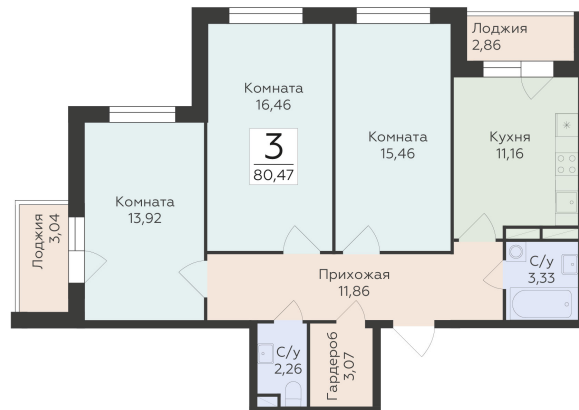

<https://rzv.ru/choice-flat/flat-6892488/>

г. Воронеж, Воронеж, ул. 45-й Стрелковой  
Дивизии, 259/27

№ квартиры: 1 185

Этаж: 11

Площадь: 80.47 кв. м.

**Стоимость м2: 119 000**

**Стоимость: 9 575 930**

Действительно на: 28.04.2026

## Расположение на этаже

## Расположение на генплане