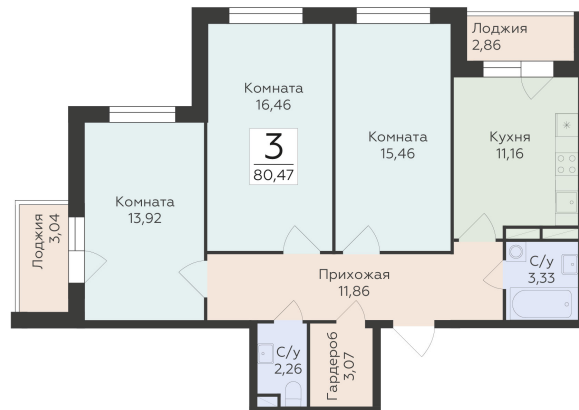

<https://rzv.ru/choice-flat/flat-6892489/>

г. Воронеж, Воронеж, ул. 45-й Стрелковой  
Дивизии, 259/27

№ квартиры: 1 205

Этаж: 13

Площадь: 80.47 кв. м.

**Стоимость м2: 119 000**

**Стоимость: 9 575 930**

Действительно на: 28.04.2026

## Расположение на этаже

## Расположение на генплане