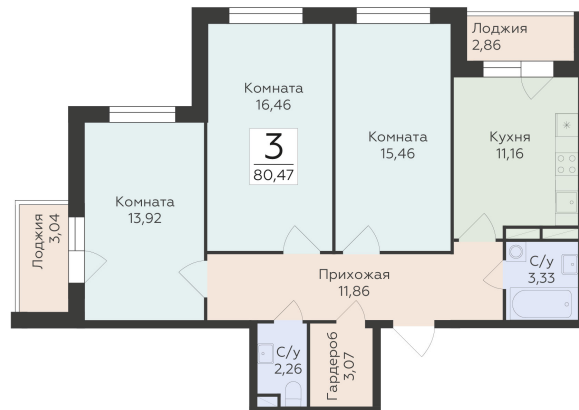

<https://rzv.ru/choice-flat/flat-6892489/>

г. Воронеж, г. Воронеж, ул. 45 стрелковой дивизии, зу259/27

№ квартиры: 1 205

Этаж: 13

Площадь: 80.47 кв. м.

Стоимость м2: 109 800

Стоимость: 8 835 606

Действительно на: 23.02.2025

Расположение на этаже

Расположение на генплане