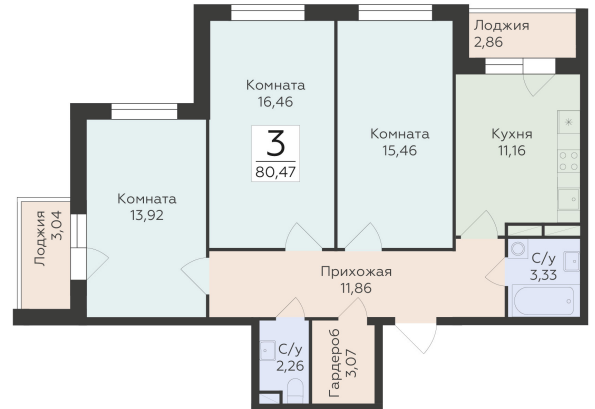

<https://rzv.ru/choice-flat/flat-6892489/>

г. Воронеж, г. Воронеж, ул. 45 стрелковой дивизии, зу259/27

№ квартиры: 1 205

Этаж: 13

Площадь: 80.47 кв. м.

Стоимость м2: 110 500

Стоимость: 8 891 935

Действительно на: 25.04.2025

Расположение на этаже

Расположение на генплане