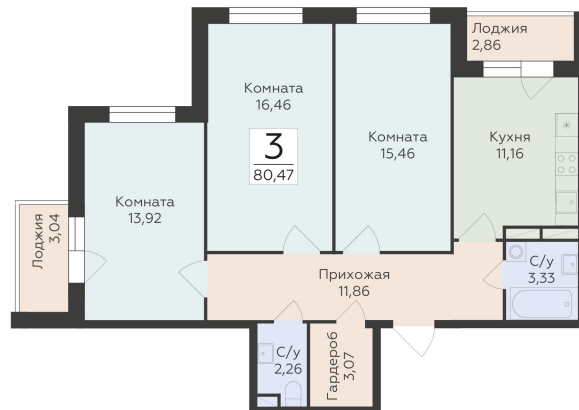

<https://rzv.ru/choice-flat/flat-6892490/>

г. Воронеж, г. Воронеж, ул. 45 стрелковой дивизии, зу259/27

№ квартиры: 1 215

Этаж: 14

Площадь: 80.47 кв. м.

Стоимость м2: 110 500

Стоимость: 8 891 935

Действительно на: 25.04.2025

Расположение на этаже

Расположение на генплане