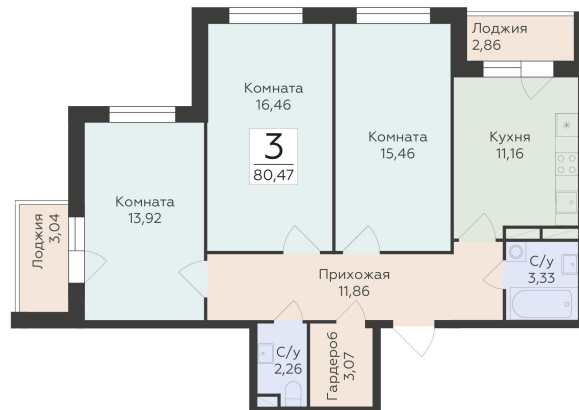

<https://rzv.ru/choice-flat/flat-6892490/>

г. Воронеж, Воронеж, ул. 45-й Стрелковой
Дивизии, 259/27

№ квартиры: 1 215

Этаж: 14

Площадь: 80.47 кв. м.

Стоимость м2: 119 000

Стоимость: 9 575 930

Действительно на: 28.04.2026

Расположение на этаже

Расположение на генплане