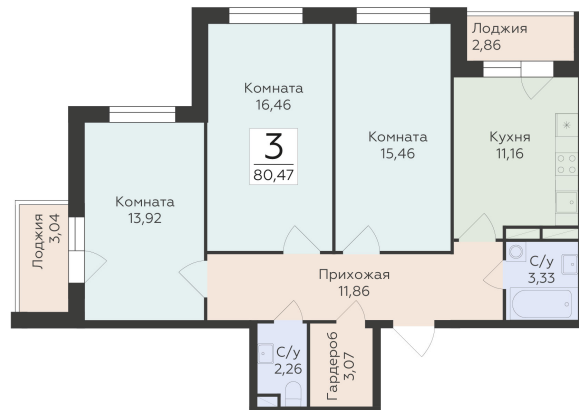

<https://rzv.ru/choice-flat/flat-6892490/>

г. Воронеж, г. Воронеж, ул. 45 стрелковой дивизии, зу259/27

№ квартиры: 1 215

Этаж: 14

Площадь: 80.47 кв. м.

**Стоимость м2: 109 800**

**Стоимость: 8 835 606**

Действительно на: 23.02.2025

## Расположение на этаже

## Расположение на генплане