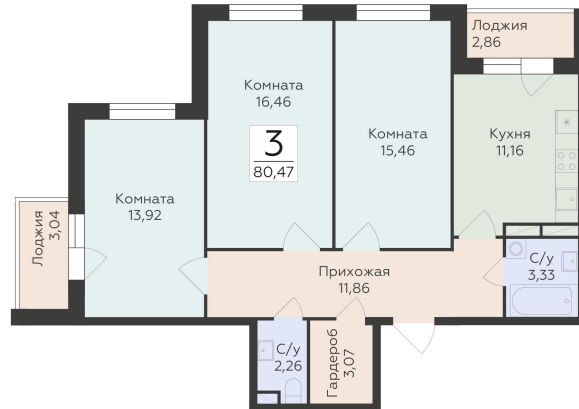

<https://rzv.ru/choice-flat/flat-6892491/>

г. Воронеж, г. Воронеж, ул. 45 стрелковой дивизии, зу259/27

№ квартиры: 1 115

Этаж: 4

Площадь: 80.47 кв. м.

Стоимость м2: 110 500

Стоимость: 8 891 935

Действительно на: 25.04.2025

Расположение на этаже

Расположение на генплане