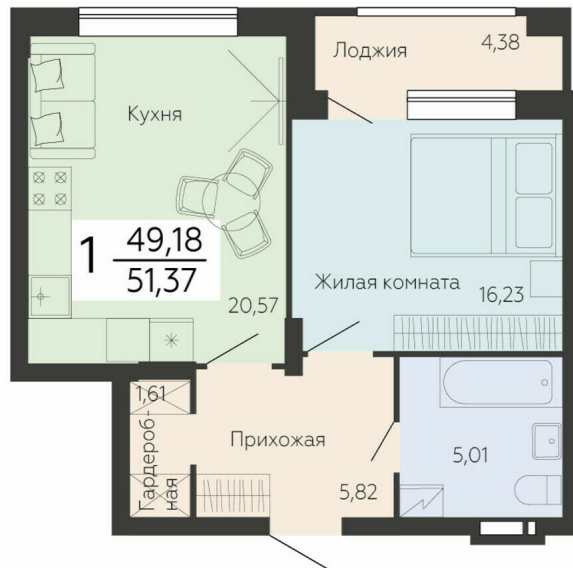

<https://rzv.ru/choice-flat/flat-6892515/>

г. Воронеж, г.Воронеж, Ленинский проспект,  
108а

№ квартиры: 16

Этаж: 3

Площадь: 51.37 кв. м.

**Стоимость м2: 137 400**

**Стоимость: 7 058 238**

Действительно на: 24.02.2025

**Расположение на этаже**

**Расположение на генплане**