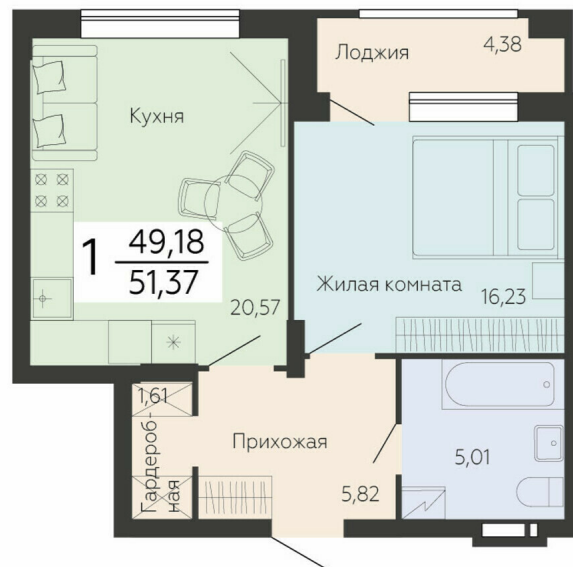

<https://rzv.ru/choice-flat/flat-6892516/>

г. Воронеж, г.Воронеж, Ленинский проспект,
108а

№ квартиры: 25

Этаж: 4

Площадь: 51.37 кв. м.

Стоимость м2: 137 400

Стоимость: 7 058 238

Действительно на: 24.02.2025

Расположение на этаже

Расположение на генплане