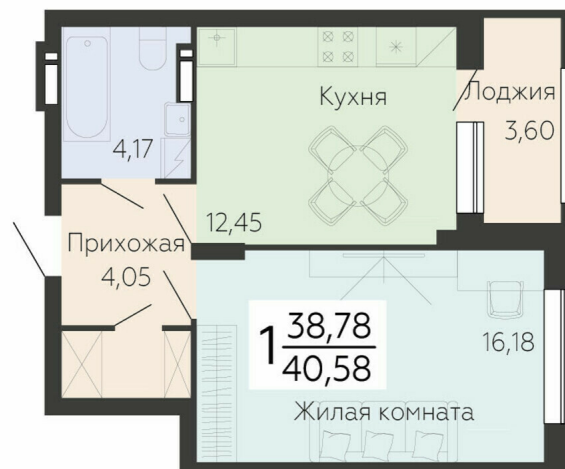

<https://rzv.ru/choice-flat/flat-6892526/>

г. Воронеж, г.Воронеж, Ленинский проспект,
108а

№ квартиры: 205

Этаж: 12

Площадь: 40.58 кв. м.

Стоимость м2: 147 400

Стоимость: 5 981 492

Действительно на: 24.02.2025

Расположение на этаже

Расположение на генплане