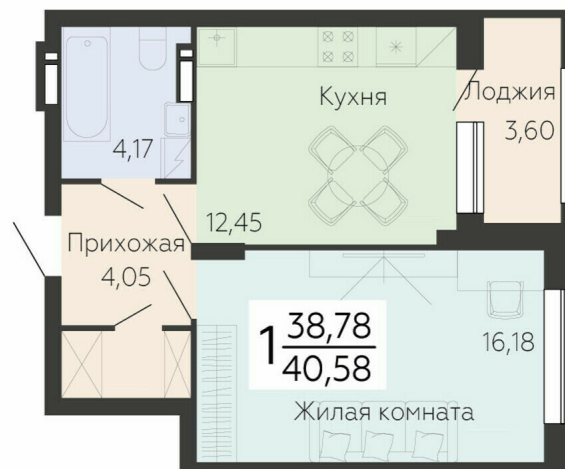

<https://rzv.ru/choice-flat/flat-6892527/>

г. Воронеж, г.Воронеж, Ленинский проспект,
108а

№ квартиры: 215

Этаж: 13

Площадь: 40.58 кв. м.

Стоимость м2: 147 400

Стоимость: 5 981 492

Действительно на: 24.02.2025

Расположение на этаже

Расположение на генплане