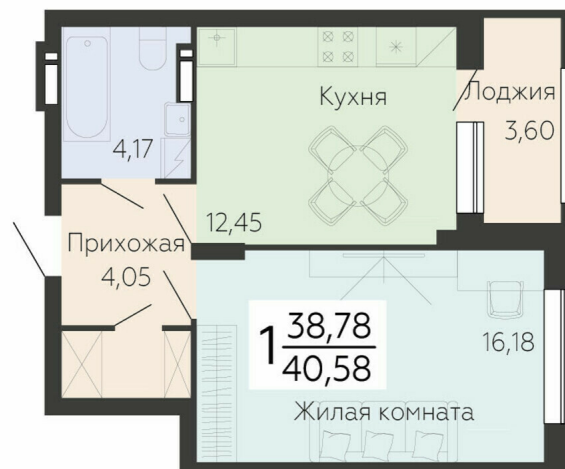

<https://rzv.ru/choice-flat/flat-6892528/>

г. Воронеж, г.Воронеж, Ленинский проспект,  
108а

№ квартиры: 225

Этаж: 14

Площадь: 40.58 кв. м.

**Стоимость м2: 147 400**

**Стоимость: 5 981 492**

Действительно на: 24.02.2025

### Расположение на этаже

### Расположение на генплане