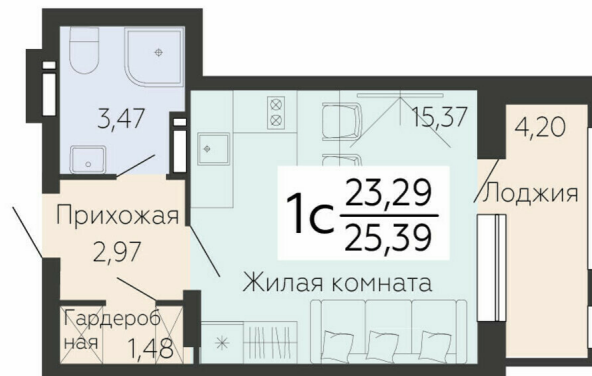

<https://rzv.ru/choice-flat/flat-6892529/>

г. Воронеж, г.Воронеж, Ленинский проспект,
108а

№ квартиры: 216

Этаж: 13

Площадь: 25.39 кв. м.

Стоимость м2: 165 000

Стоимость: 4 189 350

Действительно на: 24.02.2025

Расположение на этаже

Расположение на генплане