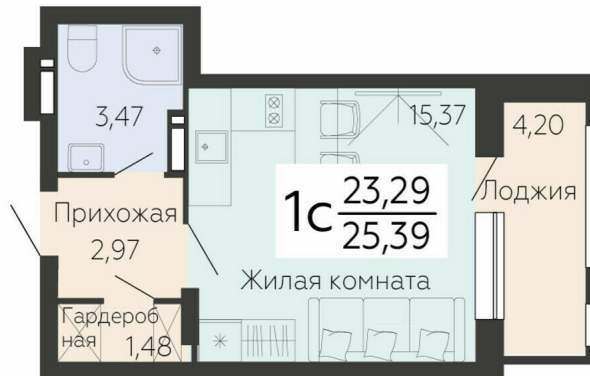

<https://rzv.ru/choice-flat/flat-6892530/>

г. Воронеж, г.Воронеж, Ленинский проспект,
108а

№ квартиры: 226

Этаж: 14

Площадь: 25.39 кв. м.

Стоимость м2: 165 000

Стоимость: 4 189 350

Действительно на: 24.02.2025

Расположение на этаже

Расположение на генплане