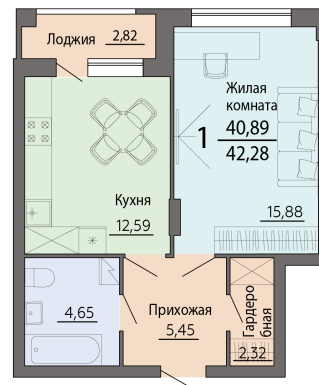

<https://rzv.ru/choice-flat/flat-6892539/>

г. Воронеж, г.Воронеж, Ленинский проспект,
108а

№ квартиры: 101

Этаж: 2

Площадь: 42.28 кв. м.

Стоимость м2: 143 900

Стоимость: 6 084 092

Действительно на: 24.02.2025

Расположение на этаже

Расположение на генплане