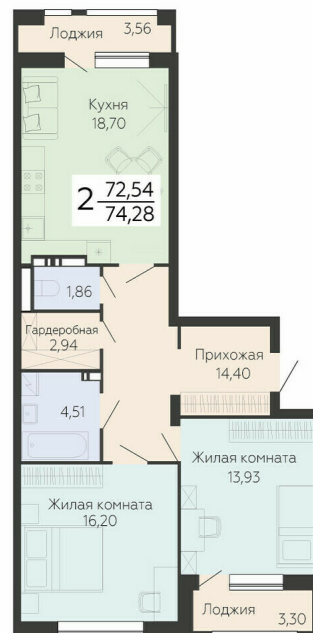

<https://rzv.ru/choice-flat/flat-6892548/>

г. Воронеж, г.Воронеж, Ленинский проспект,
108а

№ квартиры: 140

Этаж: 6

Площадь: 74.28 кв. м.

Стоимость м2: 135 800

Стоимость: 10 087 224

Действительно на: 24.02.2025

Расположение на этаже

Расположение на генплане