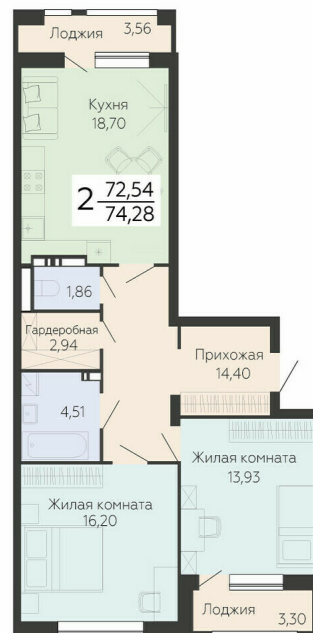

<https://rzv.ru/choice-flat/flat-6892549/>

г. Воронеж, г.Воронеж, Ленинский проспект,
108а

№ квартиры: 190

Этаж: 11

Площадь: 74.28 кв. м.

Стоимость м2: 135 800

Стоимость: 10 087 224

Действительно на: 24.02.2025

Расположение на этаже

Расположение на генплане