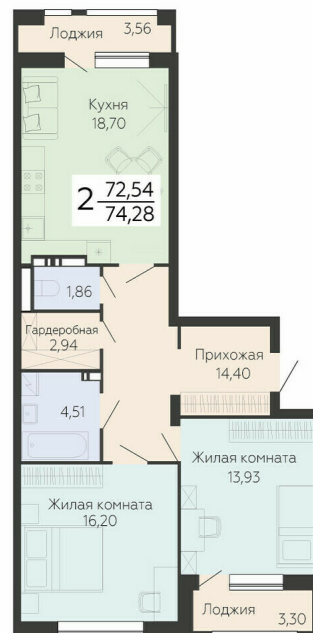

<https://rzv.ru/choice-flat/flat-6892552/>

г. Воронеж, г.Воронеж, Ленинский проспект,  
108а

№ квартиры: 220

Этаж: 14

Площадь: 74.28 кв. м.

**Стоимость м2: 135 800**

**Стоимость: 10 087 224**

Действительно на: 24.02.2025

### Расположение на этаже

### Расположение на генплане