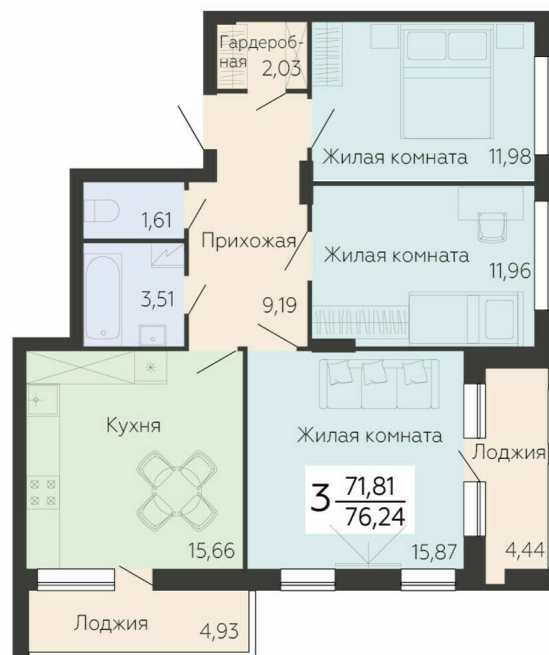

<https://rzv.ru/choice-flat/flat-6892565/>

г. Воронеж, г.Воронеж, Ленинский проспект,  
108а

№ квартиры: 65

Этаж: 9

Площадь: 76.24 кв. м.

**Стоимость м2: 135 600**

**Стоимость: 10 338 144**

Действительно на: 23.02.2025

### Расположение на этаже

### Расположение на генплане