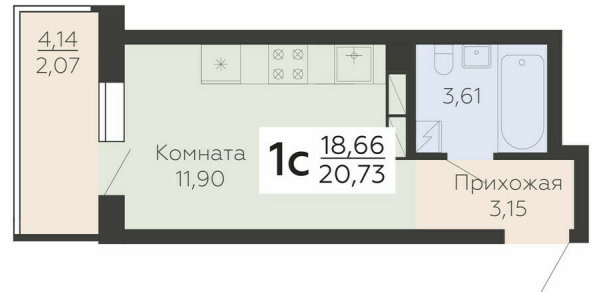

<https://rzv.ru/choice-flat/flat-6892590/>

г. Воронеж, г. Воронеж, ул. Ленинградская, 118а

№ квартиры: 119

Этаж: 13

Площадь: 20.73 кв. м.

**Стоимость м2: 155 000**

**Стоимость: 3 213 150**

Действительно на: 23.02.2025

### Расположение на этаже

### Расположение на генплане