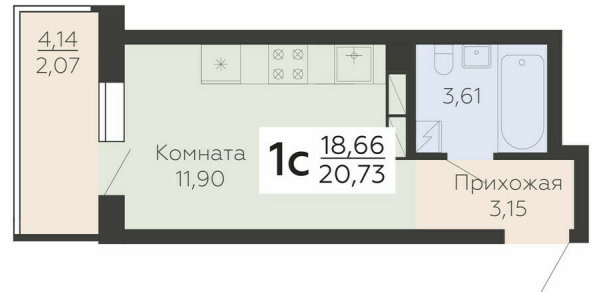

<https://rzv.ru/choice-flat/flat-6892592/>

г. Воронеж, г. Воронеж, ул. Ленинградская, 118а

№ квартиры: 139

Этаж: 15

Площадь: 20.73 кв. м.

Стоимость м2: 155 000

Стоимость: 3 213 150

Действительно на: 23.02.2025

Расположение на этаже

Расположение на генплане