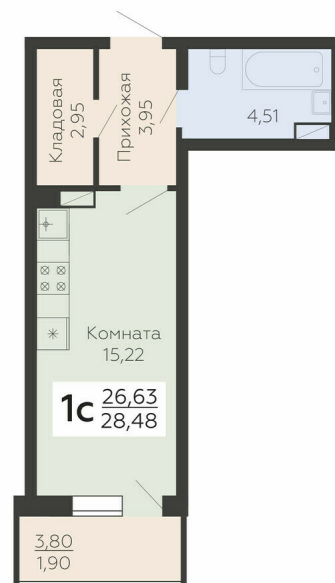

<https://rzv.ru/choice-flat/flat-6892596/>

г. Воронеж, г. Воронеж, ул. Ленинградская, 118а

№ квартиры: 35

Этаж: 5

Площадь: 28.48 кв. м.

**Стоимость м2: 135 500**

**Стоимость: 3 859 040**

Действительно на: 28.04.2025

### Расположение на этаже

### Расположение на генплане