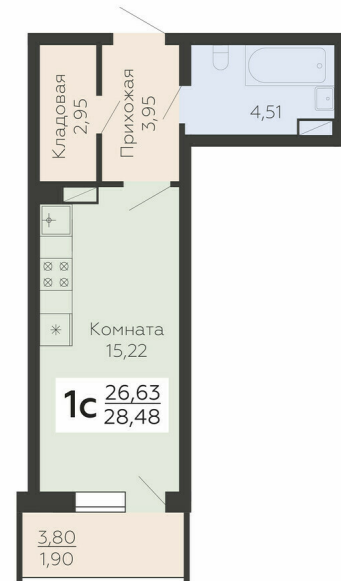

<https://rzv.ru/choice-flat/flat-6892599/>

г. Воронеж, г. Воронеж, ул. Ленинградская, 118а

№ квартиры: 135

Этаж: 15

Площадь: 28.48 кв. м.

Стоимость м2: 137 500

Стоимость: 3 916 000

Действительно на: 23.02.2025

Расположение на этаже

Расположение на генплане