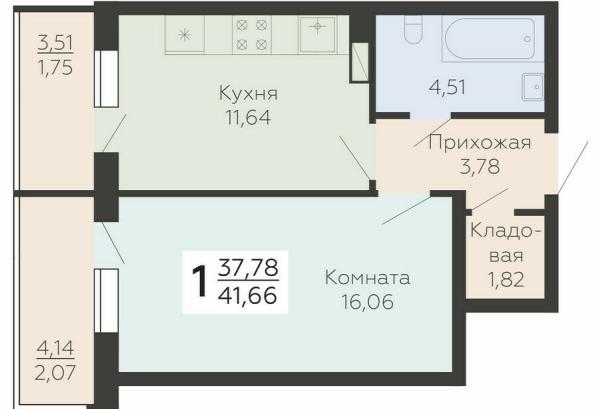

<https://rzv.ru/choice-flat/flat-6892602/>

г. Воронеж, г. Воронеж, ул. Ленинградская, 118а

№ квартиры: 137

Этаж: 15

Площадь: 41.66 кв. м.

**Стоимость м2: 136 500**

**Стоимость: 5 686 590**

Действительно на: 23.02.2025

### Расположение на этаже

### Расположение на генплане