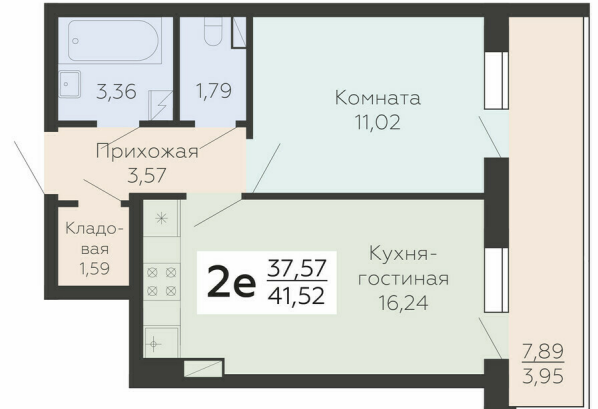

<https://rzv.ru/choice-flat/flat-6892616/>

г. Воронеж, г. Воронеж, ул. Ленинградская, 118а

№ квартиры: 143

Этаж: 16

Площадь: 41.52 кв. м.

Стоимость м2: 136 500

Стоимость: 5 667 480

Действительно на: 23.02.2025

Расположение на этаже

Расположение на генплане