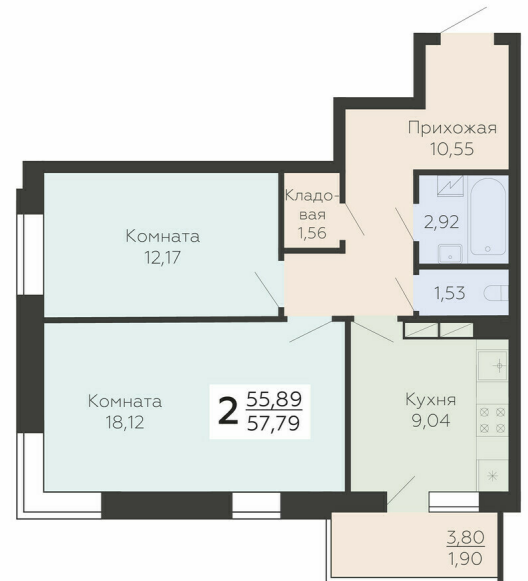

<https://rzv.ru/choice-flat/flat-6892622/>

г. Воронеж, г. Воронеж, ул. Ленинградская, 118а

№ квартиры: 126

Этаж: 14

Площадь: 57.79 кв. м.

**Стоимость м2: 130 900**

**Стоимость: 7 564 711**

Действительно на: 23.02.2025

### Расположение на этаже

### Расположение на генплане