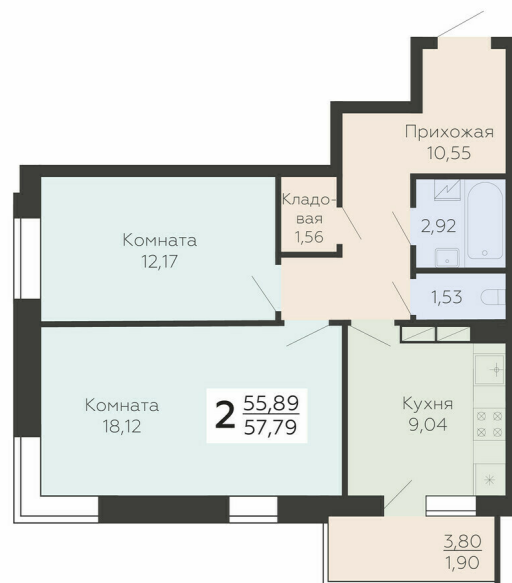

<https://rzv.ru/choice-flat/flat-6892623/>

г. Воронеж, г. Воронеж, ул. Ленинградская, 118а

№ квартиры: 136

Этаж: 15

Площадь: 57.79 кв. м.

Стоимость м2: 130 900

Стоимость: 7 564 711

Действительно на: 23.02.2025

Расположение на этаже

Расположение на генплане