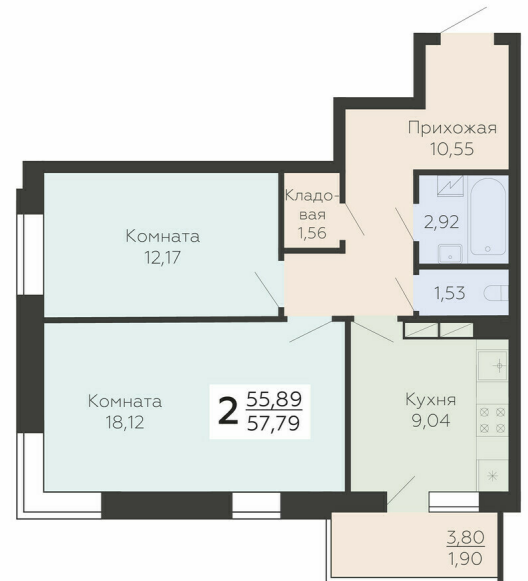

<https://rzv.ru/choice-flat/flat-6892623/>

г. Воронеж, г. Воронеж, ул. Ленинградская, 118а

№ квартиры: 136

Этаж: 15

Площадь: 57.79 кв. м.

Стоимость м2: 130 900

Стоимость: 7 564 711

Действительно на: 28.04.2025

Расположение на этаже

Расположение на генплане