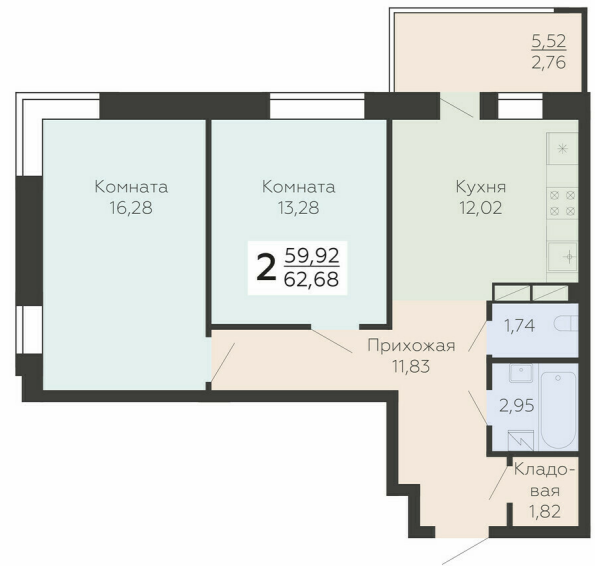

<https://rzv.ru/choice-flat/flat-6892628/>

г. Воронеж, г. Воронеж, ул. Ленинградская, 118а

№ квартиры: 80

Этаж: 9

Площадь: 62.68 кв. м.

**Стоимость м2: 127 800**

**Стоимость: 8 010 504**

Действительно на: 04.04.2025

### Расположение на этаже

### Расположение на генплане