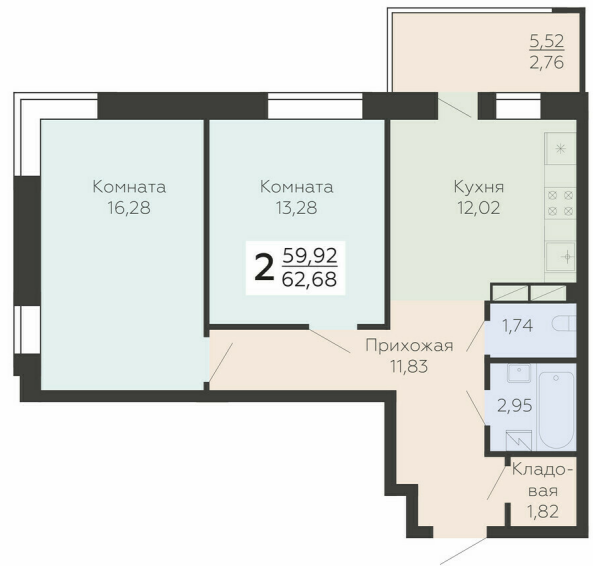

<https://rzv.ru/choice-flat/flat-6892630/>

г. Воронеж, г. Воронеж, ул. Ленинградская, 118а

№ квартиры: 140

Этаж: 15

Площадь: 62.68 кв. м.

Стоимость м2: 127 800

Стоимость: 8 010 504

Действительно на: 23.02.2025

Расположение на этаже

Расположение на генплане