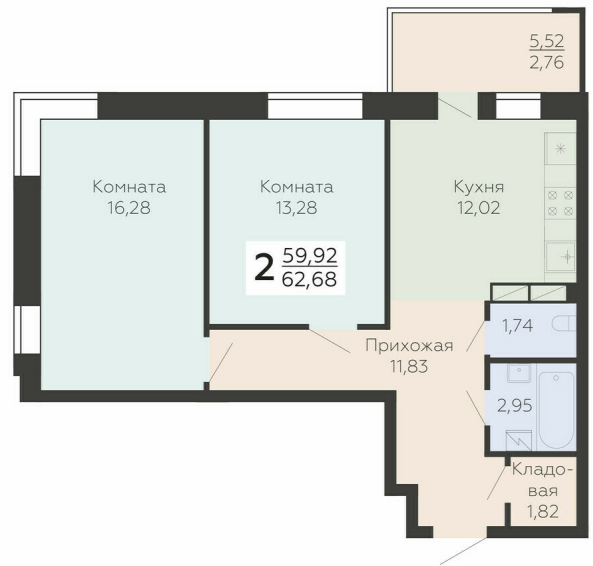

<https://rzv.ru/choice-flat/flat-6892630/>

г. Воронеж, г. Воронеж, ул. Ленинградская, 118а

№ квартиры: 140

Этаж: 15

Площадь: 62.68 кв. м.

Стоимость м2: 127 800

Стоимость: 8 010 504

Действительно на: 28.04.2025

Расположение на этаже

Расположение на генплане