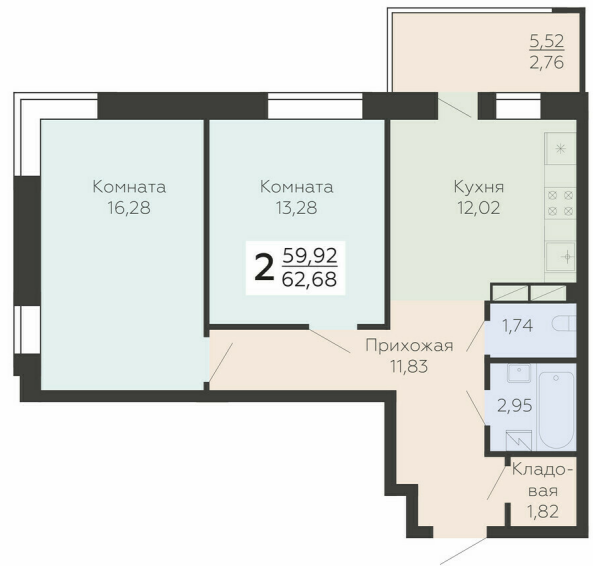

<https://rzv.ru/choice-flat/flat-6892631/>

г. Воронеж, г. Воронеж, ул. Ленинградская, 118а

№ квартиры: 150

Этаж: 16

Площадь: 62.68 кв. м.

Стоимость м2: 127 800

Стоимость: 8 010 504

Действительно на: 23.02.2025

Расположение на этаже

Расположение на генплане