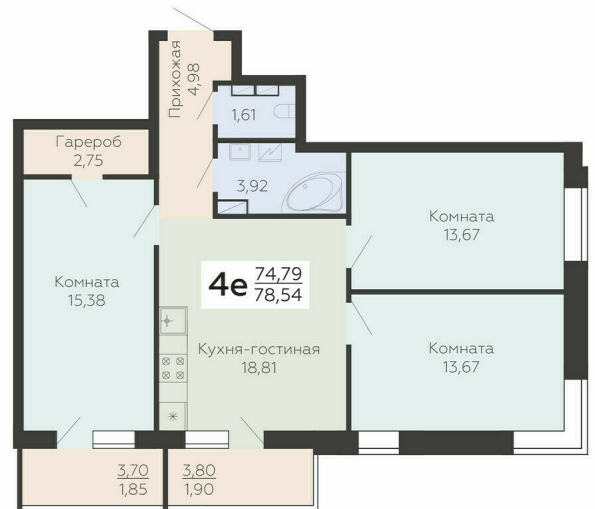

<https://rzv.ru/choice-flat/flat-6892643/>

г. Воронеж, г. Воронеж, ул. Ленинградская, 118а

№ квартиры: 134

Этаж: 15

Площадь: 78.54 кв. м.

**Стоимость м2: 124 650**

**Стоимость: 9 790 011**

Действительно на: 23.02.2025

### Расположение на этаже

### Расположение на генплане