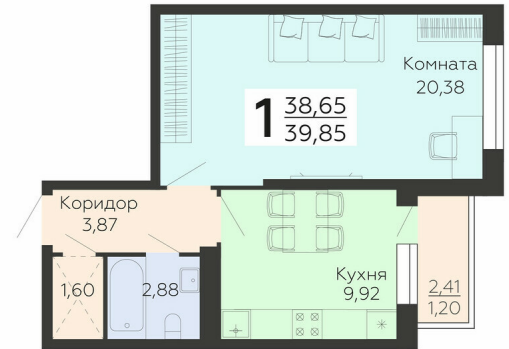

ЖИЛОЙ КОМПЛЕКС

НИКИТИНСКИЕ САДЫ

Подъезд 1

1-комнатная
квартира

<https://rzv.ru/choice-flat/flat-6892819/>

г. Воронеж, г. Воронеж, ул. Покровская, 19

№ квартиры: 197

Этаж: 15

Площадь: 39.85 кв. м.

Стоимость м2: 110 500

Стоимость: 4 403 425

Действительно на: 23.02.2025